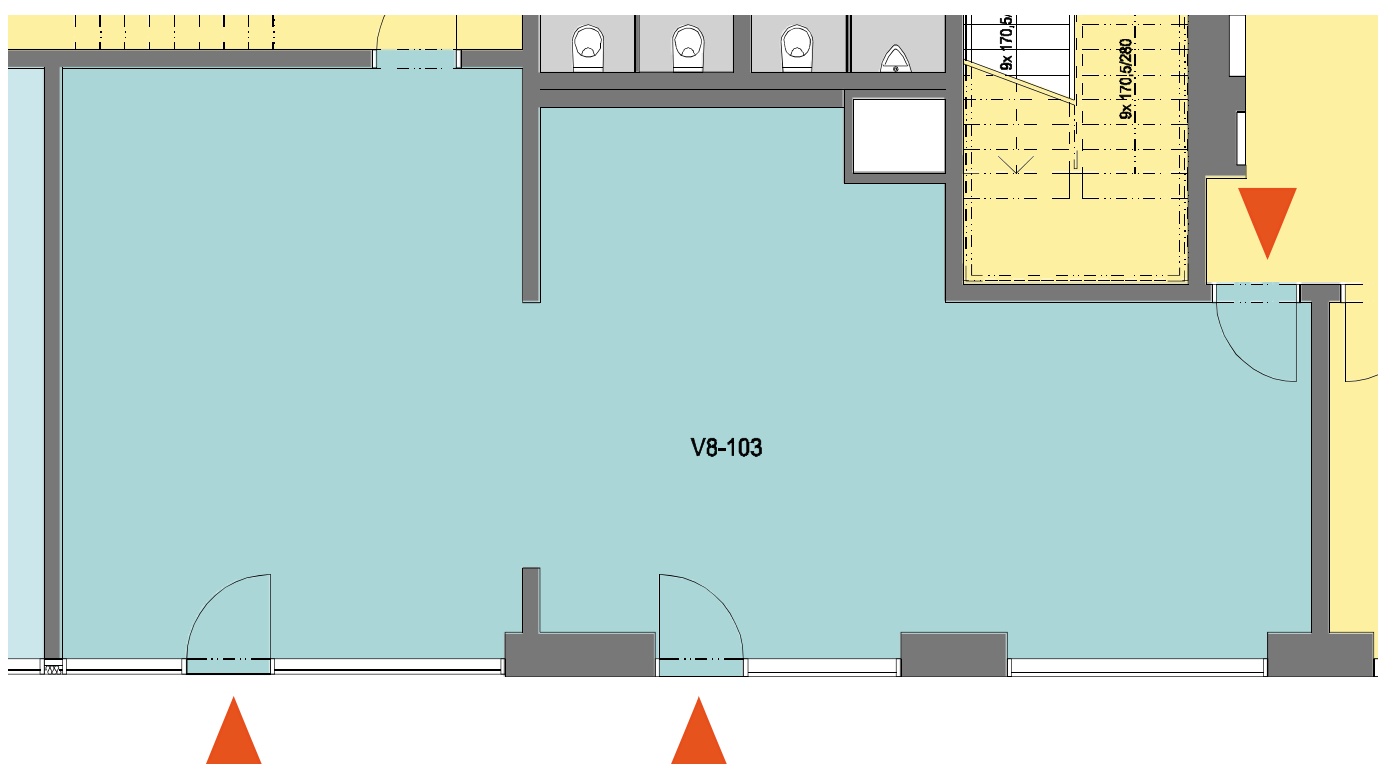

REZIDENCE
RoSa
LIBEREC

PRO SENIORY

NEBYTOVÝ PROSTOR V8-103

Dispoziční řešení nebytového prostoru V8-103.
Samostatný vstup z venkovního parteru i z vnitřního foyer.

PŘEHLED MÍSTNOSTÍ

V8-103 Nebytový prostor 75,5 m²
CELKEM 75,5 m²

UMÍSTĚNÍ NA PATŘE

Pozn.
Výměry jsou pouze orientační a mohou se mírně lišit.

Pozn.
Nebytové prostory se pronajímají v provedení dle standardu projektu.
Vyobrazené vybavení je pouze ilustrativní a není součástí prostoru.