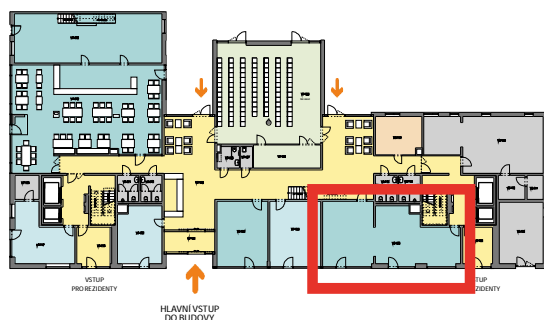

REZIDENCE
RoSa
LIBEREC

PRO SENIORY

NEBYTOVÝ PROSTOR V8-103

Dispoziční řešení nebytového prostoru V8-103.
Samostatný vstup z venkovního parteru i z vnitřního foyer.

PŘEHLED MÍSTNOSTÍ

V8-103 Nebytový prostor 75,5 m²
CELKEM 75,5 m²

UMÍSTĚNÍ NA PATŘE

Pozn.
Výměry jsou pouze orientační a mohou se mírně lišit.

Pozn.
Nebytové prostory se pronajímají v provedení dle standardu projektu.
Vyobrazené vybavení je pouze ilustrativní a není součástí prostoru.