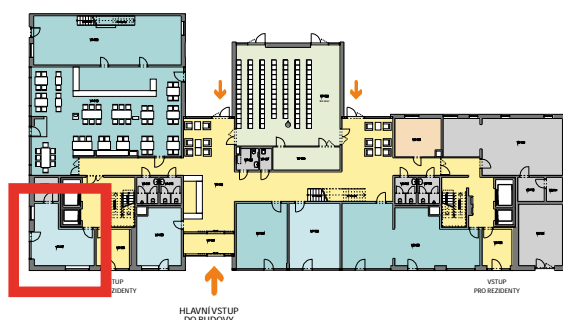

REZIDENCE
RoSa
LIBEREC

PRO SENIORY

NEBYTOVÝ PROSTOR V7-117

Dispoziční řešení nebytového prostoru V7-117.
Samostatný vstup z venkovního parteru i vnitřní chodby.

PŘEHLED MÍSTNOSTÍ

V7-117 Nebytový prostor 29,4 m²
CELKEM 29,4 m²

UMÍSTĚNÍ NA PATŘE

Pozn.
Výměry jsou pouze orientační a mohou se mírně lišit.

Pozn.
Nebytové prostory se pronajímají v provedení dle standardu projektu.
Vyobrazené vybavení je pouze ilustrativní a není součástí prostoru.