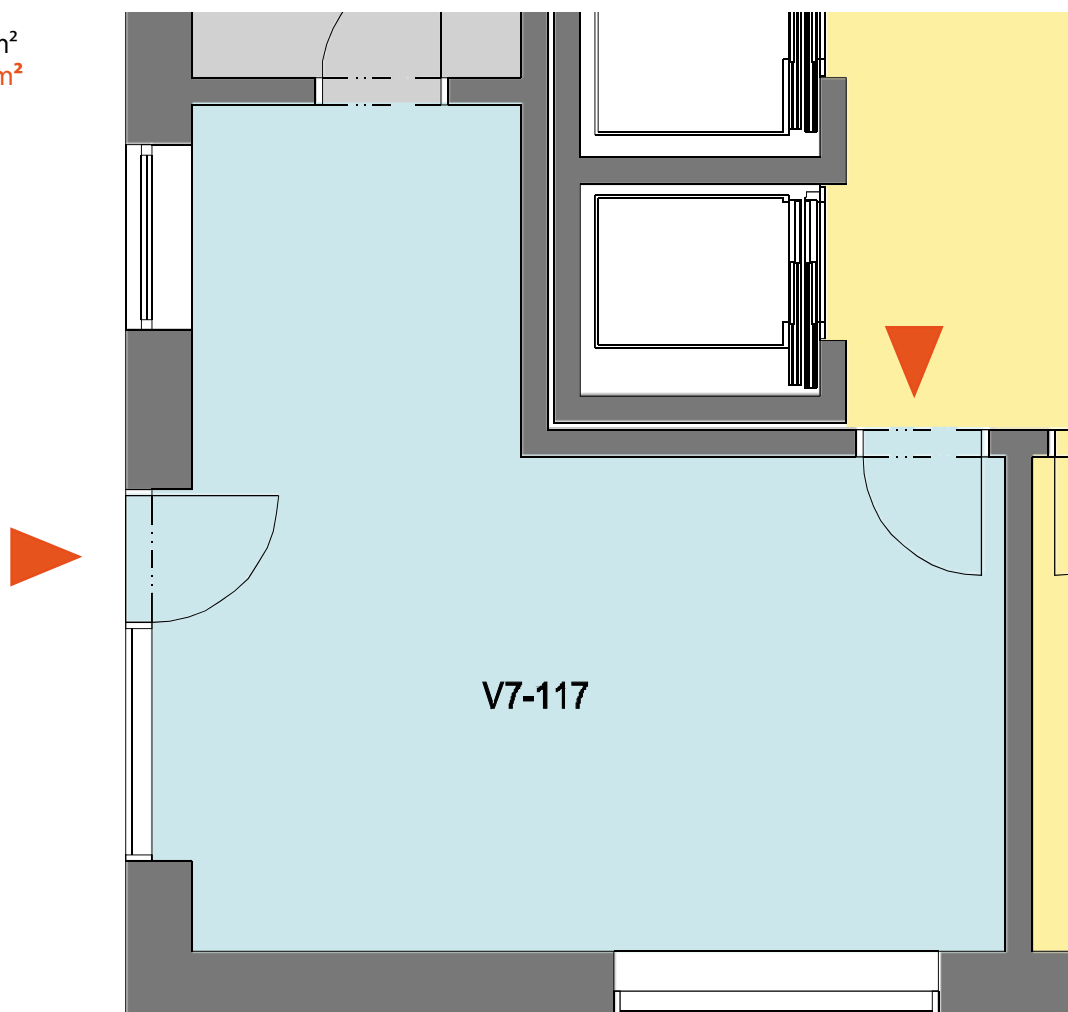

REZIDENCE
RoSa
LIBEREC

PRO SENIORY

NEBYTOVÝ PROSTOR V7-117

Dispoziční řešení nebytového prostoru V7-117.
Samostatný vstup z venkovního parteru i vnitřní chodby.

PŘEHLED MÍSTNOSTÍ

V7-117 Nebytový prostor 29,4 m²
CELKEM 29,4 m²

UMÍSTĚNÍ NA PATŘE

Pozn.
Výměry jsou pouze orientační a mohou se mírně lišit.

Pozn.
Nebytové prostory se pronajímají v provedení dle standardu projektu.
Vyobrazené vybavení je pouze ilustrativní a není součástí prostoru.