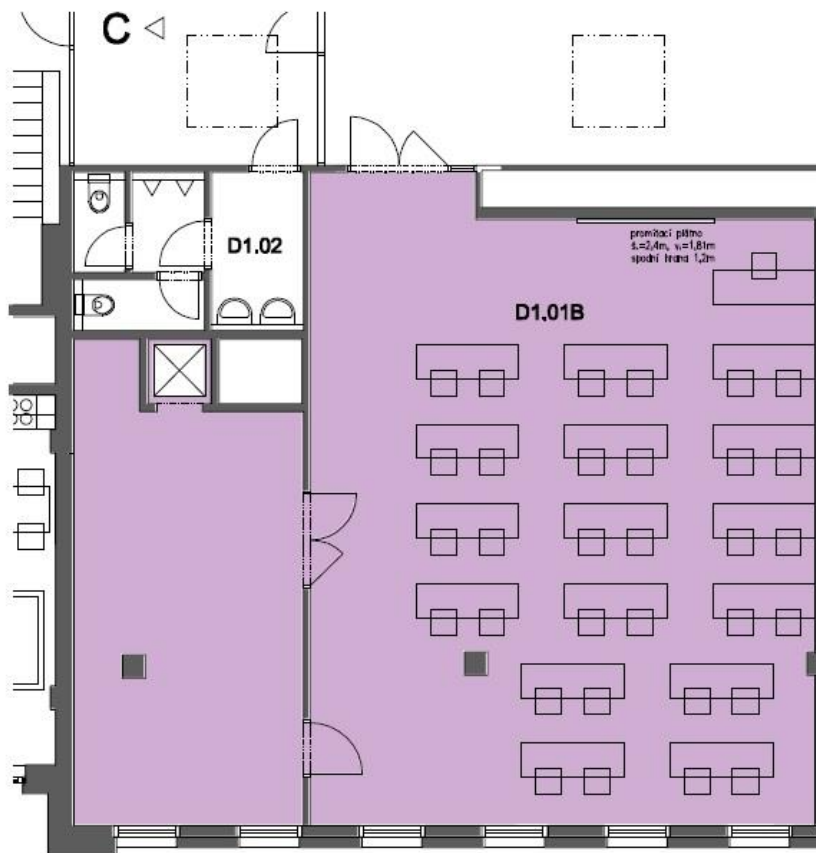

KONFERENČNÍ MÍSTNOST - VÍCEÚČELOVÝ SÁL

Celková plocha sálu 198,82 m².

Možnost rozdělení na dva menší sály 92,25 m² a 84,49 m².

Technika zahrnutá v ceně pronájmu:

promítací plátno + dataprojektor

flipchart A0 blok papíru + fix

celková plocha sálu 198,82 m²

možnost rozdělení na 2 sály

variabilní uspořádání pro 120 osob

parkování u budovy

bezbariérový přístup

možnost zajištění cateringu

recepce otevřena 24 hodin

Kde nás najdete?

celková plocha sálu 198,82 m²

možnost rozdělení na 2 sály

školní uspořádání pro 80 osob

parkování u budovy

bezbariérový přístup

možnost zajištění cateringu

recepce otevřena 24 hodin

Kde nás najdete?

celková plocha sálu 96,25 m²

variabilní upořádaní sálu pro 60 osob

uspořádaní sálu škola pro 40 osob

parkování u budovy

bezbariérový přístup

možnost zajištění cateringu

recepce otevřena 24 hodin

Kde nás najdete?