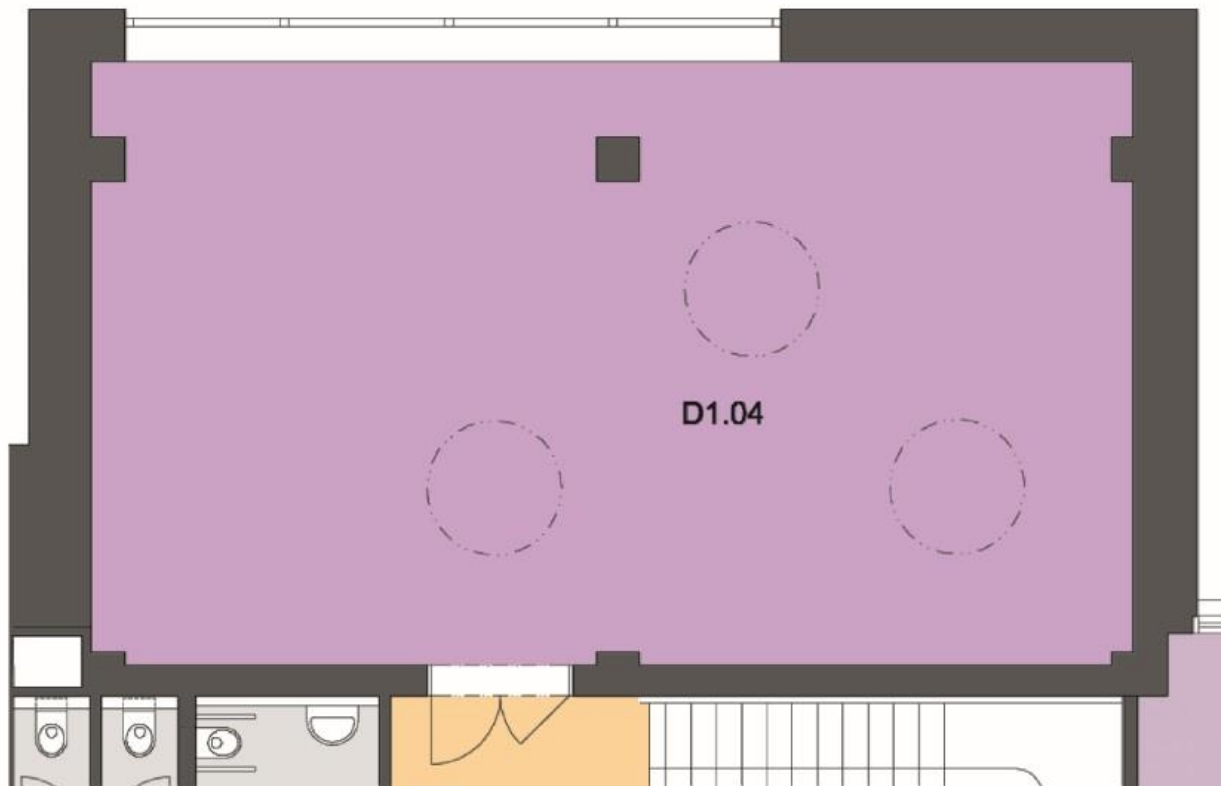

*Sezení kolem oválného stolu pro 14 osob
celková plocha sálu 84,49 m²*

*uspořádání kolem stolu pro 14 osob
variabilní upořádání pro 30 osob
parkování u budovy
bezbariérový přístup
možnost zajištění cateringu
recepce otevřena 24 hodin*

Kde nás najdete?

*Rezidence RoSa
Střelničná 1680, Praha 8
182 00*

Kontakt:

*email: info@rezidencerosa.cz
telefon: +420 212 270 612
www.rezidencerosa.cz*