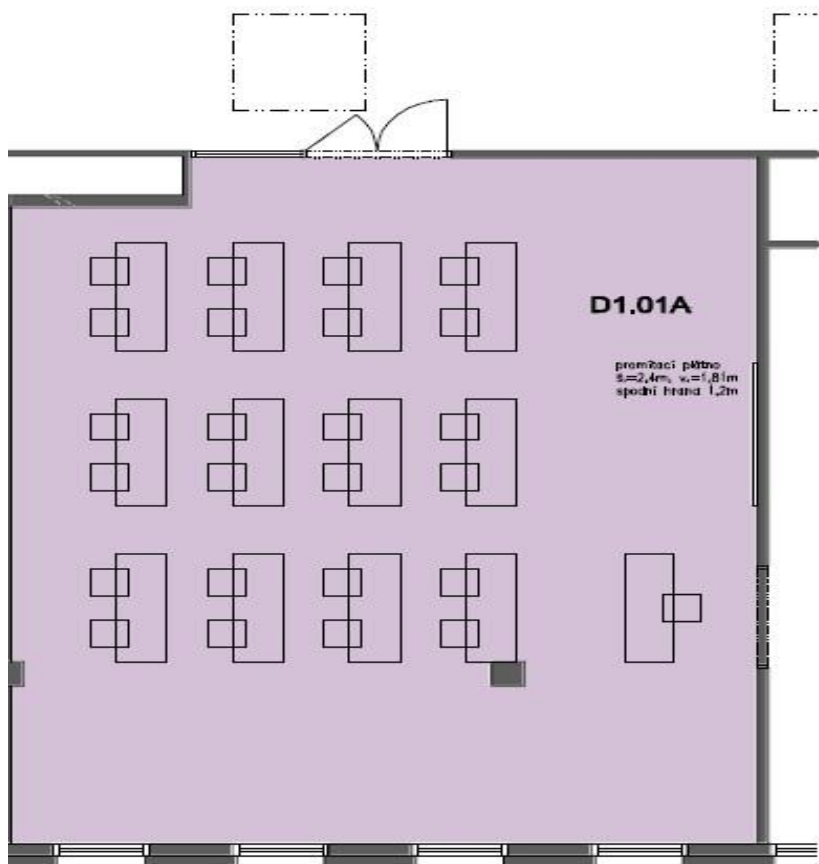

KONFERENČNÍ MÍSTNOST - VÍCEÚČELOVÝ SÁL

Celková plocha sálu 198,82 m².

Možnost rozdělení na dva menší sály 92,25 m² a 84,49 m².

Technika zahrnutá v ceně pronájmu:

promítací plátno + dataprojektor

flipchart A0 blok papíru + fix

celková plocha sálu 198,82 m²

možnost rozdělení na 2 sály

variabilní uspořádání pro 120 osob

parkování u budovy

bezbariérový přístup

možnost zajištění cateringu

recepce otevřena 24 hodin

Kde nás najdete?

celková plocha sálu 96,25 m²

variabilní upořádaní sálu pro 60 osob

uspořádaní sálu škola pro 40 osob

parkování u budovy

bezbariérový přístup

možnost zajištění cateringu

recepce otevřena 24 hodin

Kde nás najdete?

celková plocha sálu 102,57 m²

variabilní upořádání sálu pro 60 osob

uspořádání sálu škola pro 40 osob

parkování u budovy

bezbariérový přístup

možnost zajištění cateringu

recepce otevřena 24 hodin

Kde nás najdete?