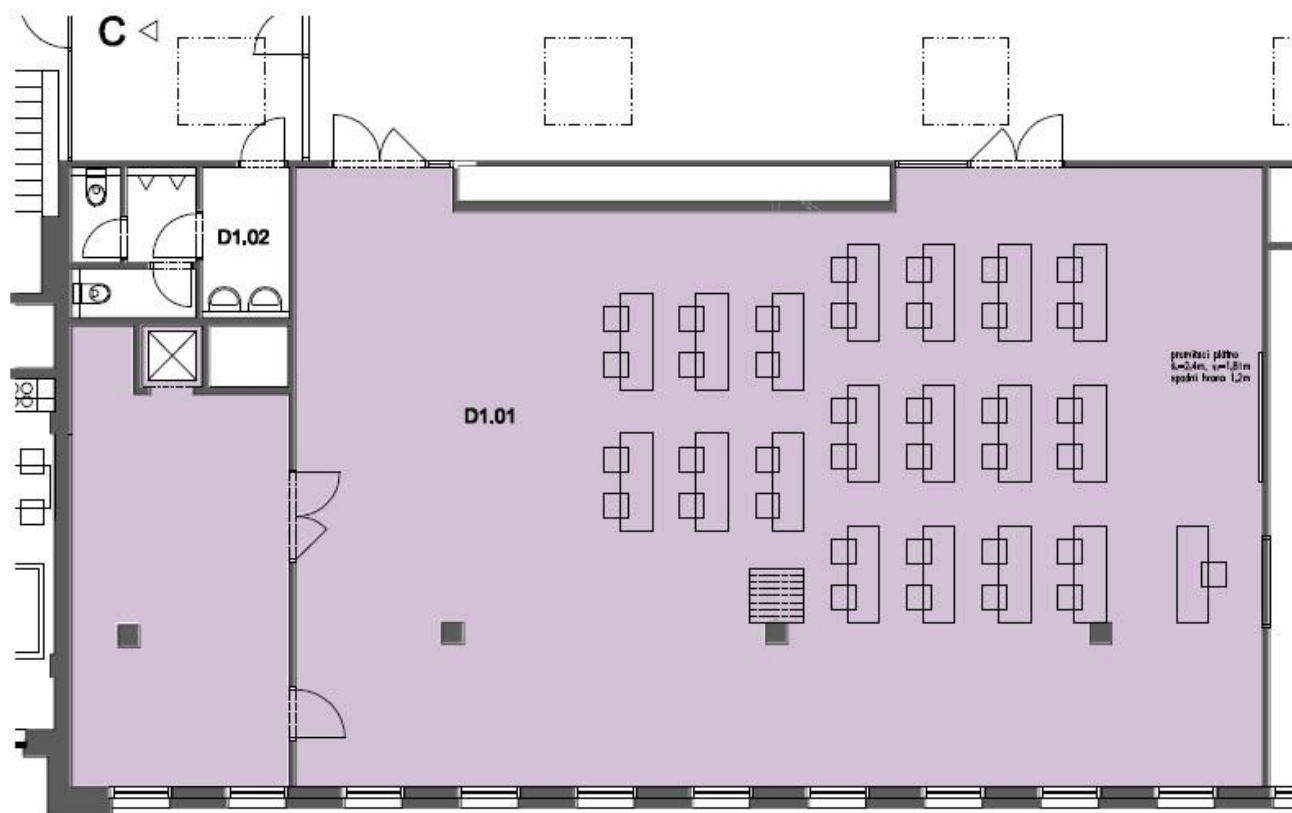

celková plocha sálu 198,82 m²

možnost rozdělení na 2 sály

variabilní uspořádání pro 120 osob

parkování u budovy

bezbariérový přístup

možnost zajištění cateringu

recepce otevřena 24 hodin

Kde nás najdete?

celková plocha sálu 198,82 m²

možnost rozdělení na 2 sály

školní uspořádání pro 80 osob

parkování u budovy

bezbariérový přístup

možnost zajištění cateringu

recepce otevřena 24 hodin

Kde nás najdete?

celková plocha sálu 96,25 m²

variabilní upořádaní sálu pro 60 osob

uspořádaní sálu škola pro 40 osob

parkování u budovy

bezbariérový přístup

možnost zajištění cateringu

recepce otevřena 24 hodin

Kde nás najdete?